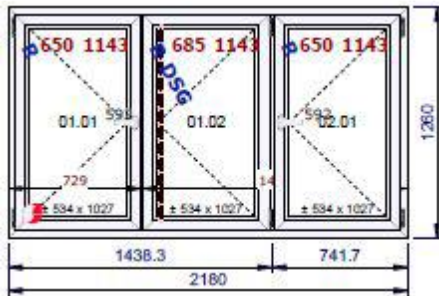

Základná škola s materskou školou sv. Marka Križina
Rehoľná 2, 040 18 Košice – Krásna

Grafická príloha okno – severná strana

Šírka: 2180 mm

Výška: 1260 mm

Množstvo 68 kusov

Parapeta vnútorná: 2200 mm, 68 kusov

Parapeta vonkajšia: 2220 mm, 68 kusov

6-komorový profil okien

Izolačné dvojsklo

Viacbodové kovanie

Farba biela