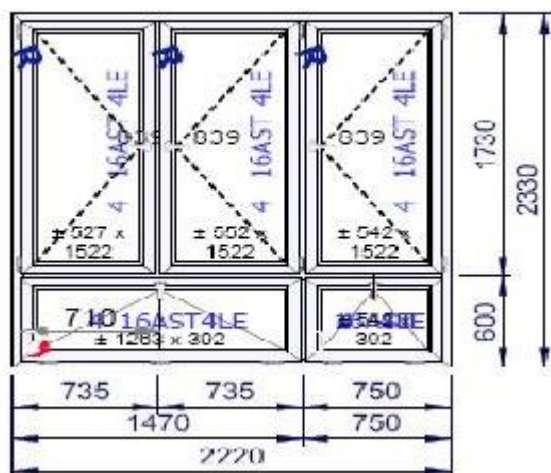

Základná škola s materskou školou sv. Marka Križina
Rehoľná 2, 040 18 Košice – Krásna

Grafická príloha okno – južná strana

Šírka: 2 2200 mm

Výška: 2 3300 mm

Množstvo 17 kusov

Parapeta vnútorná: 2240 mm, 17 kusov

Parapeta vonkajšia: 2260 mm, 17 kusov

6-komorový profil okien

Izolačné dvojsklo

Viacbodové kovanie

Farba biela